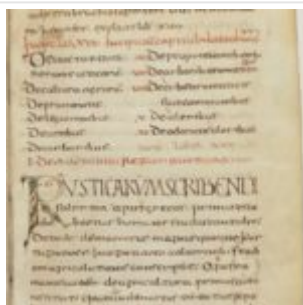

Рукопись на латыни. 150 листов. 275 × 195 мм.

33r

39v

65v

119r

130r

<https://gallica.bnf.fr/ark:/12148/btv1b10510416z/f1.planchecontact>