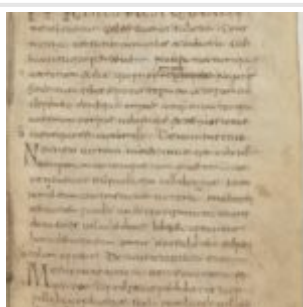

Рукопись на латыни. 150 листов. 275 × 195 мм.

33r

39v

65v

119r

130r

<https://gallica.bnf.fr/ark:/12148/btv1b10510416z/f1.planchecontact>