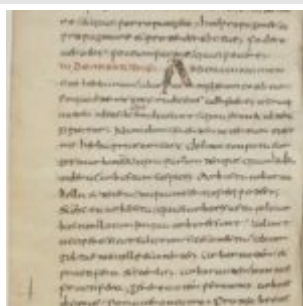

Рукопись на латыни. 150 листов. 275 × 195 мм.

33r

39v

65v

119r

130r

<https://gallica.bnf.fr/ark:/12148/btv1b10510416z/f1.planchecontact>