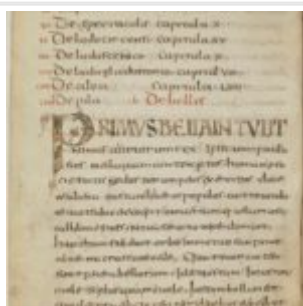

Рукопись на латыни. 150 листов. 275 × 195 мм.

33r

39v

65v

119r

130r

<https://gallica.bnf.fr/ark:/12148/btv1b10510416z/f1.planchecontact>