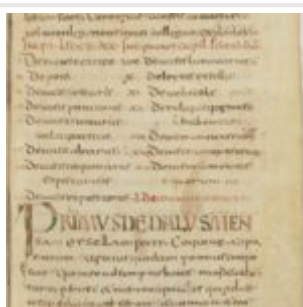

Рукопись на латыни. 150 листов. 275 × 195 мм.

33r

39v

65v

119r

130r

<https://gallica.bnf.fr/ark:/12148/btv1b10510416z/f1.planchecontact>