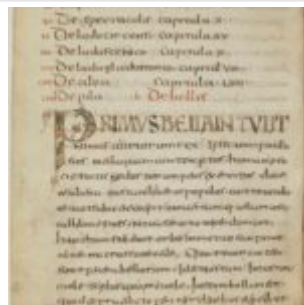

Рукопись на латыни. 150 листов. 275 × 195 мм.

33r

39v

65v

119r

130r

<https://gallica.bnf.fr/ark:/12148/btv1b10510416z/f1.planchecontact>