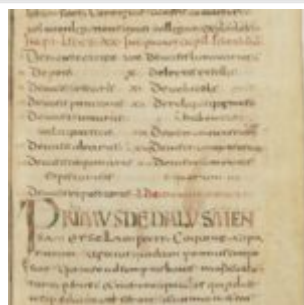

Рукопись на латыни. 150 листов. 275 × 195 мм.

33r

39v

65v

119r

130r

<https://gallica.bnf.fr/ark:/12148/btv1b10510416z/f1.planchecontact>