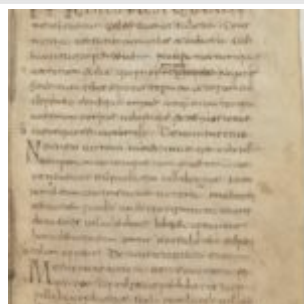

Рукопись на латыни. 150 листов. 275 × 195 мм.

33r

39v

65v

119r

130r

<https://gallica.bnf.fr/ark:/12148/btv1b10510416z/f1.planchecontact>