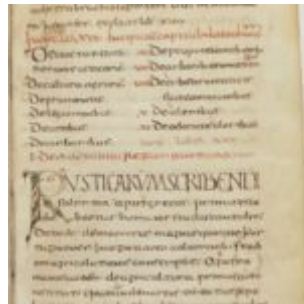

Рукопись на латыни. 150 листов. 275 × 195 мм.

33r

39v

65v

119r

130r

<https://gallica.bnf.fr/ark:/12148/btv1b10510416z/f1.planchecontact>