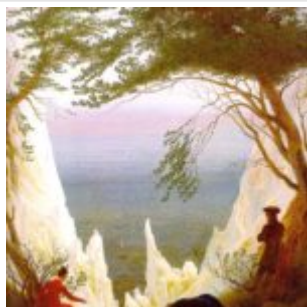

«Северный Ледовитый океан» (Ранее называлась «Крушение надежды»)(1822 –1824)

Лето

аббатство в лесу

автопортрет

акварели_ побережье балтики

ВАТЦМАНН

ВОСХОД ЛУНЫ

ЖЕНЩИНА У ОКНА

ЗИМНИЙ ЛАНДШАФТ

ИСПОЛИНОВЫ ГОРЫ

крест в горах

меловые скалы на острове рюген

монах на берегу моря

на паруснике

путешественник над морем тумана

сестры