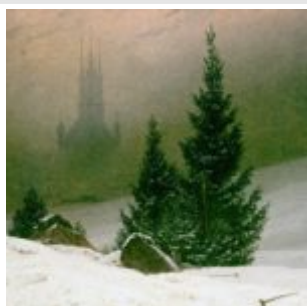

«Северный Ледовитый океан» (Ранее называлась «Крушение надежды»)(1822 –1824)

Лето

аббатство в лесу

автопортрет

акварели_ побережье балтики

ВАТЦМАНН

ВОСХОД ЛУНЫ

ЖЕНЩИНА У ОКНА

ЗИМНИЙ ЛАНДШАФТ

ИСПОЛИНОВЫ ГОРЫ

крест в горах

меловые скалы на острове рюген

монах на берегу моря

на паруснике

путешественник над морем тумана

сестры

ступени жизни

тетшенский алтарь

утро в горах

французский егерь в лесу