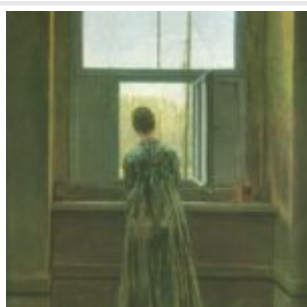

«Северный Ледовитый океан» (Ранее называлась «Крушение надежды»)(1822 –1824)

Лето

аббатство в лесу

автопортрет

акварели_ побережье балтики

ВАТЦМАНН

ВОСХОД ЛУНЫ

ЖЕНЩИНА У ОКНА

ЗИМНИЙ ЛАНДШАФТ

ИСПОЛИНОВЫ ГОРЫ

крест в горах

меловые скалы на острове рюген

монах на берегу моря

на паруснике

путешественник над морем тумана

сестры