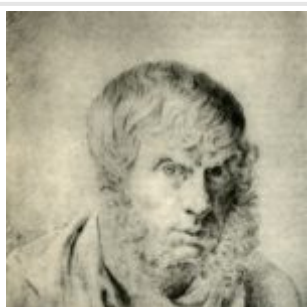

«Северный Ледовитый океан» (Ранее называлась «Крушение надежды»)(1822 –1824)

Лето

аббатство в лесу

автопортрет

акварели_ побережье балтики

ВАТЦМАНН

ВОСХОД ЛУНЫ

ЖЕНЩИНА У ОКНА

ЗИМНИЙ ЛАНДШАФТ

ИСПОЛИНОВЫ ГОРЫ

крест в горах

меловые скалы на острове рюген

монах на берегу моря

на паруснике

путешественник над морем тумана

сестры