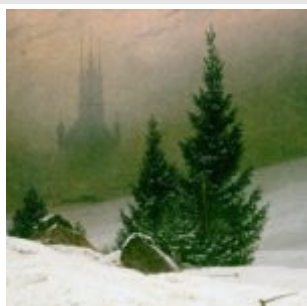

«Северный Ледовитый океан» (Ранее называлась «Крушение надежды»)(1822 –1824)

Лето

аббатство в лесу

автопортрет

акварели_ побережье балтики

ватцманн

восход луны

женщина у окна

зимний ландшафт

исполиновы горы

крест в горах

меловые скалы на острове рюген

монах на берегу моря

на паруснике

путешественник над морем тумана

сестры

ступени жизни

тетшенский алтарь

утро в горах

французский егерь в лесу