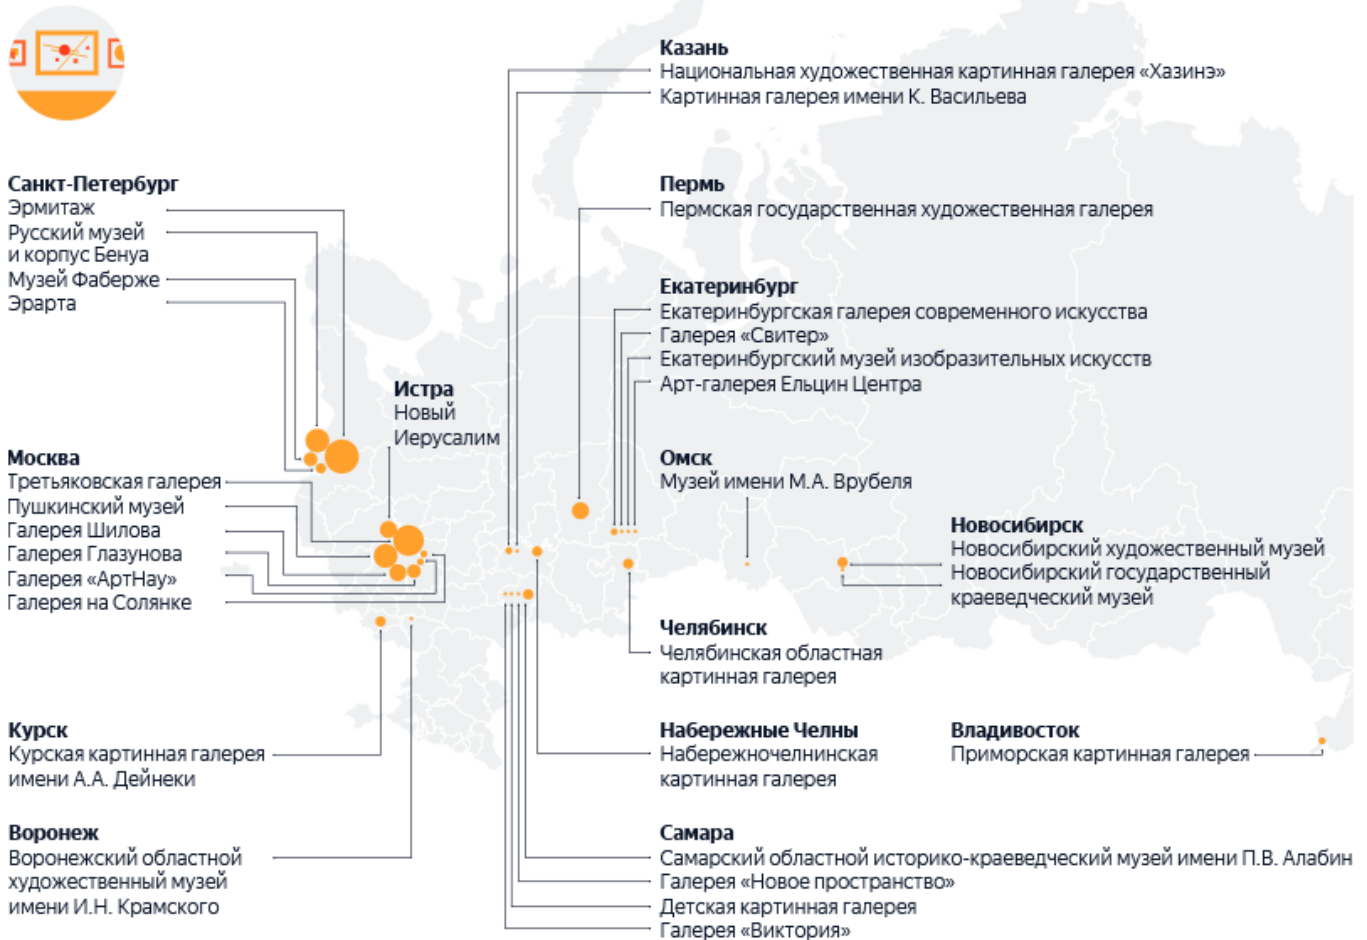

Музеи

На карте показаны музеи, которые чаще всего ищут пользователи Яндекса. Размер круга пропорционален количеству запросов.

ПО ДАННЫМ ПОИСКА ЯНДЕКСА

В среднем около 40% «музейных» запросов касаются кремлей, начиная с Московского и заканчивая Верхотурским. Самая большая доля запросов о кремлях — в Казани и Нижнем Новгороде, где очень популярны местные кремли, — 61% и 60% соответственно. Самая маленькая (18%) — в Санкт-Петербурге. Там не очень интересуются кремлями.

Чаще всего вопросы о музеях задают из тех городов, где они расположены, — за исключением Московского Кремля, Эрмитажа и Третьяковской галереи, которые ищут отовсюду.