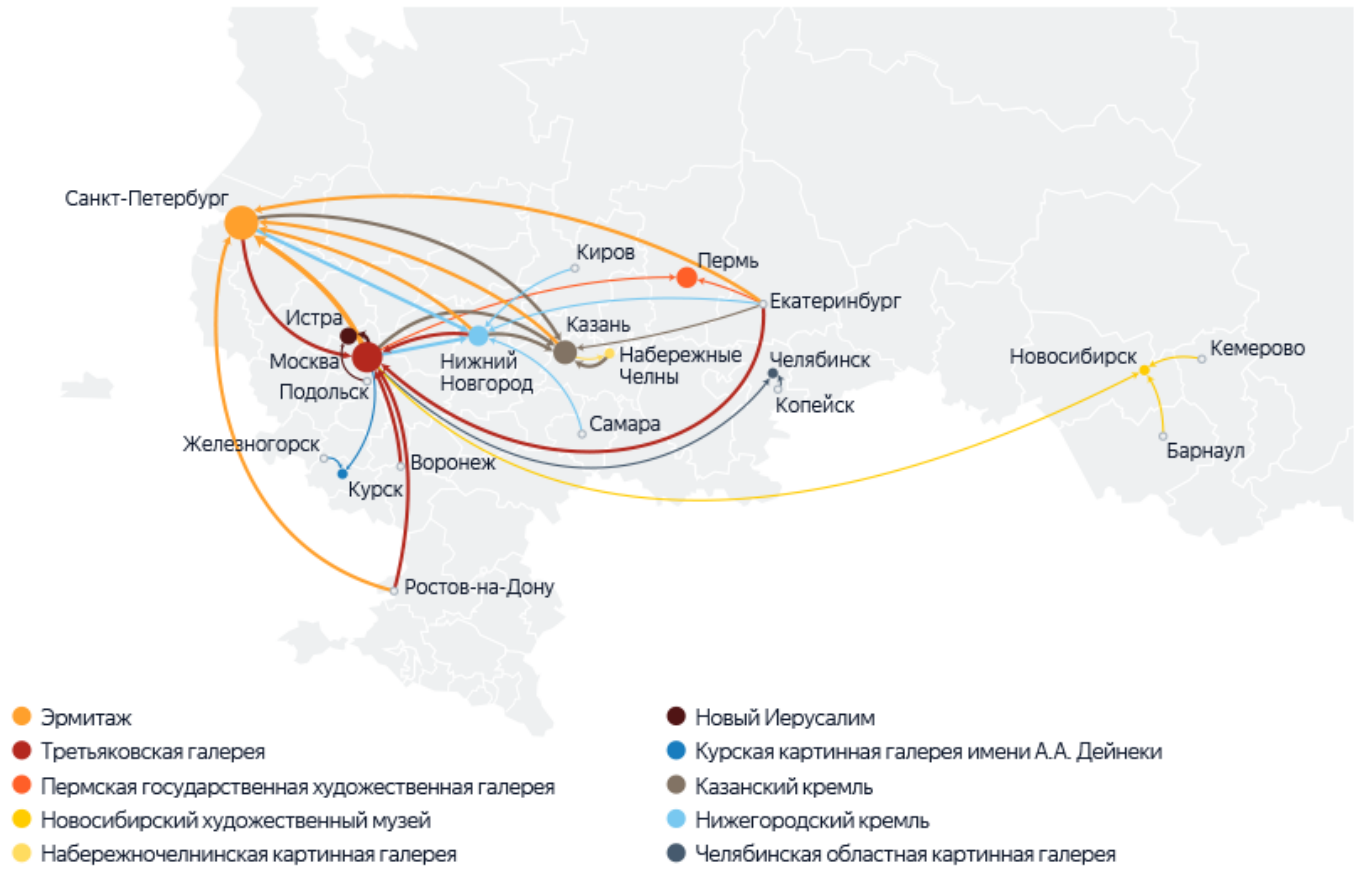

В Перми в тройку популярных музеев входит Пермская государственная художественная галерея. В Екатеринбурге много запросов про галерею «Свитер», а в Самаре — про Историко-краеведческий музей имени П. В. Алабина и Детскую картинную галерею.

Музеи

На карте показаны музеи, которые чаще всего ищут пользователи Яндекса. Размер круга пропорционален количеству запросов.

ПО ДАННЫМ ПОИСКА ЯНДЕКСА

В среднем около 40% «музейных» запросов касаются кремлей, начиная с Московского и заканчивая Верхотурским. Самая большая доля запросов о кремлях — в Казани и Нижнем Новгороде, где очень популярны местные кремли, — 61% и 60% соответственно. Самая маленькая (18%) — в Санкт-Петербурге. Там не очень интересуются кремлями.

Чаще всего вопросы о музеях задают из тех городов, где они расположены, — за исключением Московского Кремля, Эрмитажа и Третьяковской галереи, которые ищут отовсюду.

Музеи и города

На карте показан интерес к музеям из других городов. Толщина линии пропорциональна количеству запросов из этого города.

по данным поиска ЯНДЕКСА

Отдельно по городам

[Воронеж](#)

[Казань](#)

[Новосибирск](#)

[Ростов-на-Дону](#)

[Санкт-Петербург](#)

[Екатеринбург](#)